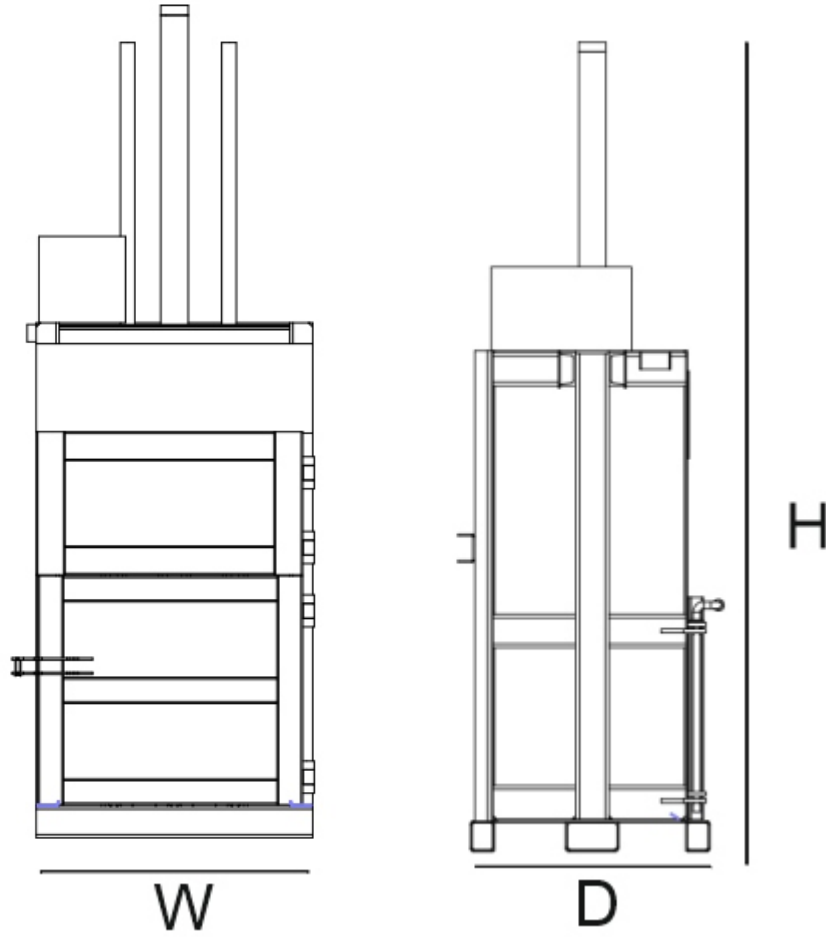

Tüm dikey balya makineleri birbirine benzer şekilde çalışsa da farklı ihtiyaçlara göre farklı ebatlarda çeşitli kapasitelerde üretimlerimiz bulunmaktadır. Dikey Balya Makinaları genellikle 5T, 10T, 20T, 50T, 80T hidrolik basınç ile balya üreten ebatlarda üretilmektedir.

İşçilik, zaman, depolama ve nakliye maliyetlerini azaltır.

Enerji verimliliği sağlar.

Eşsiz kompakt tasarımı ile yerden tasarruf sağlar.

Geri dönüşüm maliyetlerini azaltır.

	BASKI KUVVETİ	MOTOR GÜCÜ	BALYA AĞIRLIĞI	BALYA BOYUTU	BAĞLAMA SAYISI	GENİŞLİK	DERİNLİK	YÜKSEKLİK
PRS-DP-5	5T	2.2 kW	60-80kg	(W)700x (D)500x (H)800mm.	2	900mm.	700mm.	2250mm.
PRS-DP-15	15T	3 kW	170-220kg	(W)1000x (D)700x (H)800mm.	4	1300mm.	1000mm.	3000mm.
PRS-DP-20	20T	4 kW	200-270kg	(W)1100x (D)700x (H)850mm.	4	1300mm.	1000mm.	2600mm.
PRS-DP-25	25T	5.5 kW	250-290kg	(W)1200x (D)800x (H)850mm.	4	1500mm.	1000mm.	2700mm.
PRS-DP-50	50T	7.5 kW	450-500kg	(W)1200x (D)800x (H)850mm.	4	1500mm.	1000mm.	2700mm.