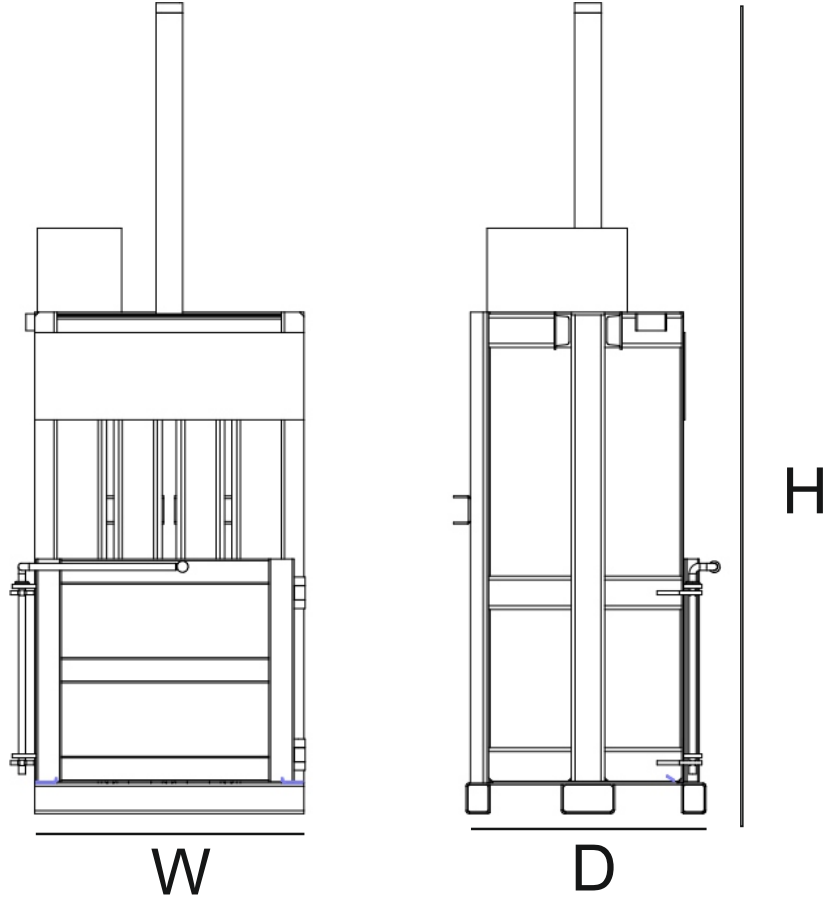

	BASKI KUVVETİ	MOTOR GÜCÜ	BALYA AĞIRLIĞI	BALYA BOYUTU	BAĞLAMA SAYISI	GENİŞLİK	DERİNLİK	YÜKSEKLİK
PRS-DP-E5	5T	2.2 kW	60-80kg	(W)700x (D)500x (H)800mm.	2	900mm.	700mm.	2250mm.
PRS-DP-E15	15T	3 kW	170-220kg	(W)1000x (D)700x (H)800mm.	4	1300mm.	1000mm.	3000mm.
PRS-DP-E20	20T	4 kW	200-270kg	(W)1100x (D)700x (H)850mm.	4	1300mm.	1000mm.	2600mm.
PRS-DP-E25	25T	5.5 kW	250-290kg	(W)1200x (D)800x (H)850mm.	4	1500mm.	1000mm.	2700mm.
PRS-DP-E50	50T	7.5 kW	450-500kg	(W)1200x (D)800x (H)850mm.	4	1500mm.	1000mm.	2700mm.