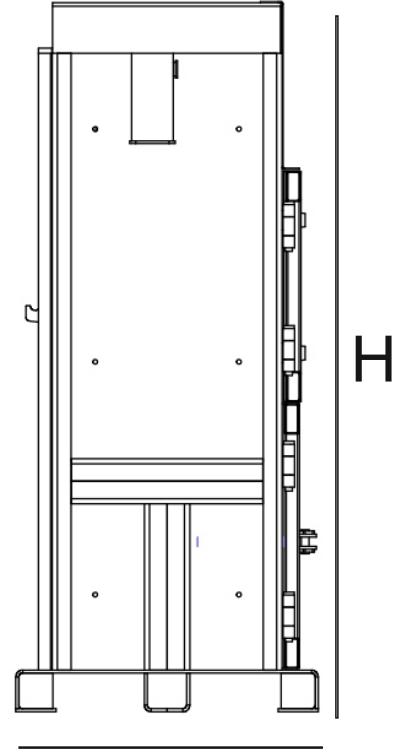

W

D

	BASKI KUVVETİ	MOTOR GÜCÜ	BALYA AĞIRLIĞI	BALYA BOYUTU	BAĞLAMA SAYISI	GENİŞLİK	DERİNLİK	YÜKSEKLİK
PRS-DP-S5	5T	2.2 kW	60-80kg	(W)700x (D)500x (H)800mm.	2	900mm.	700mm.	1865mm.
PRS-DP-S15	15T	3 kW	170-220kg	(W)1000x (D)700x (H)800mm.	4	1300mm.	1000mm.	1865mm.
PRS-DP-S20	20T	4 kW	200-270kg	(W)1100x (D)700x (H)850mm.	4	1300mm.	1000mm.	1865mm.
PRS-DP-S25	25T	5.5 kW	250-290kg	(W)1200x (D)800x (H)850mm.	4	1500mm.	1000mm.	1865mm.
PRS-DP-S50	50T	7.5 kW	450-500kg	(W)1200x (D)800x (H)850mm.	4	1500mm.	1000mm.	1865mm.