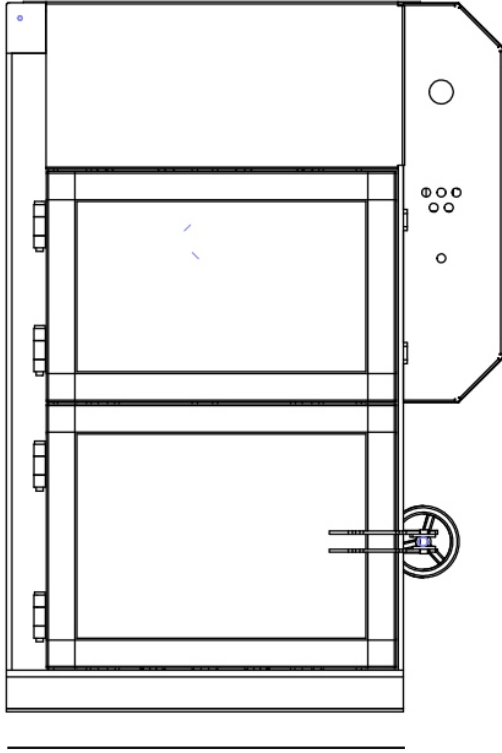

W

D

	BASKI KUVVETİ	MOTOR GÜCÜ	BALYA AĞIRLIĞI	BALYA BOYUTU	BAĞLAMA SAYISI	GENİŞLİK	DERİNLİK	YÜKSEKLİK
PRS-DP-S5	5T	2.2 kW	60-80kg	(W)700x (D)500x (H)800mm.	2	900mm.	700mm.	1865mm.
PRS-DP-S15	15T	3 kW	170-220kg	(W)1000x (D)700x (H)800mm.	4	1300mm.	1000mm.	1865mm.
PRS-DP-S20	20T	4 kW	200-270kg	(W)1100x (D)700x (H)850mm.	4	1300mm.	1000mm.	1865mm.
PRS-DP-S25	25T	5.5 kW	250-290kg	(W)1200x (D)800x (H)850mm.	4	1500mm.	1000mm.	1865mm.
PRS-DP-S50	50T	7.5 kW	450-500kg	(W)1200x (D)800x (H)850mm.	4	1500mm.	1000mm.	1865mm.