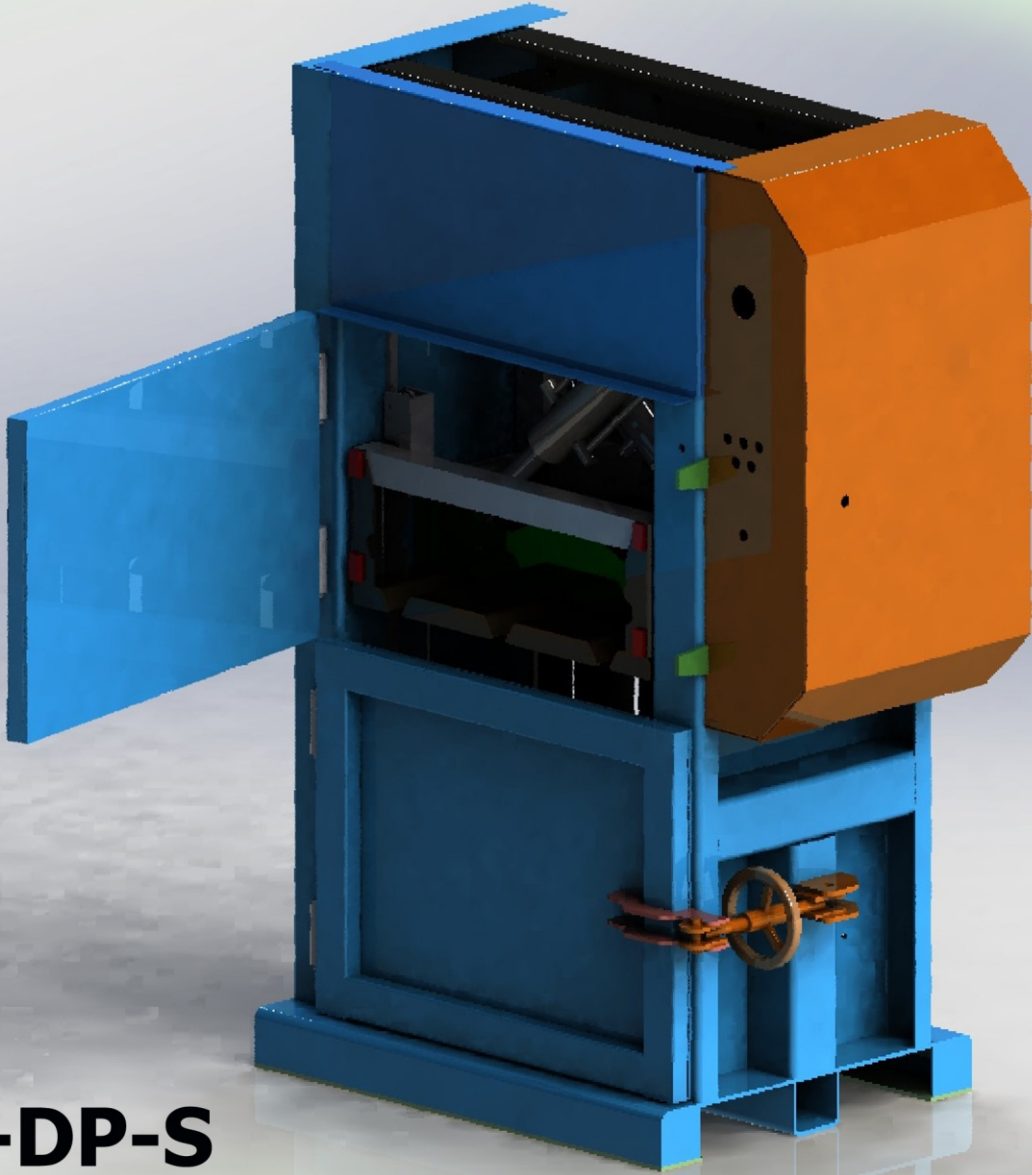

PRS-DP-S
OTOMATİK
DİKEY BALLYALAMA PRESİ

PRS MAKİNA®
POWER RECYCLING SYSTEMS
GERİ DÖNÜŞÜM SİSTEMLERİ