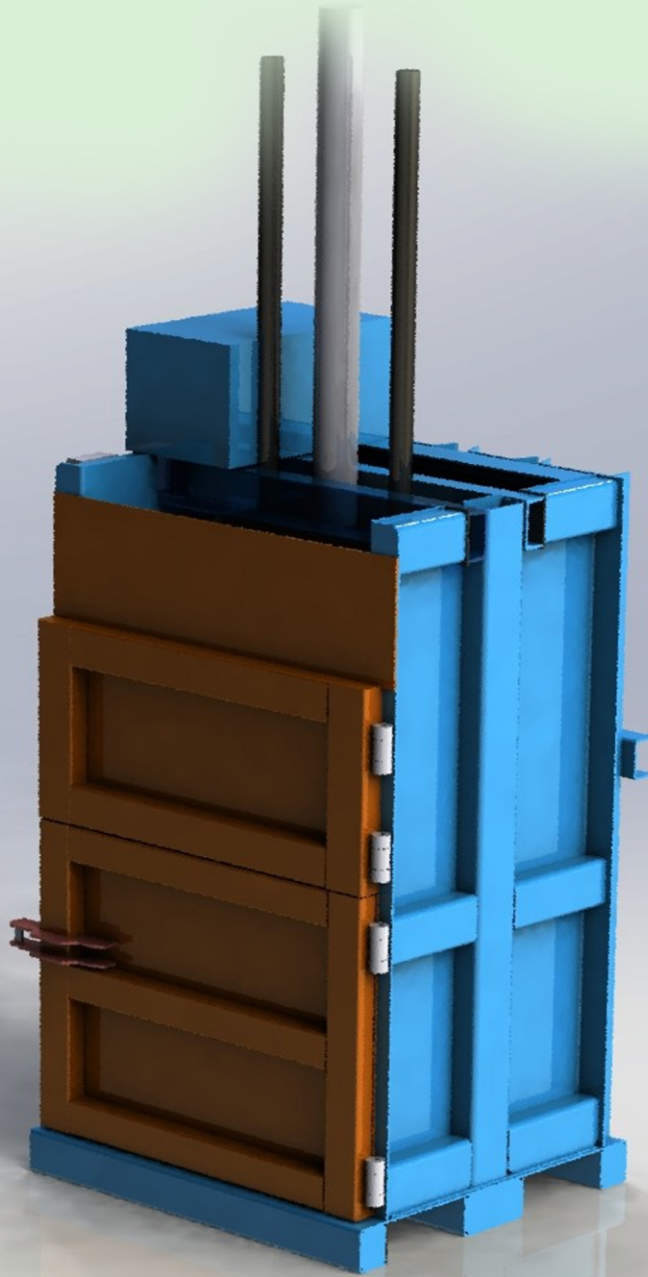

PRS MAKİNA

www.prsmakina.com info@prsmakina.com
Tel: +90 232 264 03 05 Faks: +90 232 782 71 81
İstasyon Cad. No:69 Gölcükler Mah.
Menderes - İZMİR - TÜRKİYE

**PRS-DP
OTOMATİK
DİKEY BALLYALAMA PRESİ**

PRS MAKİNA®
POWER RECYCLING SYSTEMS
GERİ DÖNÜŞÜM SİSTEMLERİ

PRS-DP DİKEY BALYALAMA PRESİ

Dikey Balya Presi, katı atıkları sıkıştırmak ve nakliye ve depolama alanından tasarruf etmek için tasarlanmıştır. Yüksek sıkıştırma yaparak atıklarınızın kaplayacağı alanı 10 kata kadar azaltmanızı, depolama ve nakliye maliyetlerinden çok tasarruf etmenizi sağlar. Geri dönüşüm tesislerinde, çöp ayırma hatlarında ve diğer tüm işletmelerde kullanılmaktadır. Dikey balya pres makineleri genel olarak manuel tel bağlama şeklinde üretilmektedir. Teknik olarak, tel bağlamayı otomatikleştirmenin maliyeti dikey balya makineleri için çok fazladır ve bu nedenle ekonomik değildir. Dikey Balya Makineleri, hemen hemen her ürünü bir balyaya sıkıştırabilir. Balya makineleri yelpazemiz, güvenlik önlemleri göz önünde bulundurularak oluşturulmuştur. Ergonomi ve verimlilik sağlayan tasarımlarımız her iş yerinde etkin bir şekilde kullanılabilir.

Tüm dikey balya makineleri birbirine benzer şekilde çalışsa da farklı ihtiyaçlara göre farklı ebatlarda çeşitli kapasitelerde üretimlerimiz bulunmaktadır. Dikey Balya Makinaları genellikle 5T, 10T, 20T, 50T, 80T hidrolik basınç ile balya üreten ebatlarda üretilmektedir.